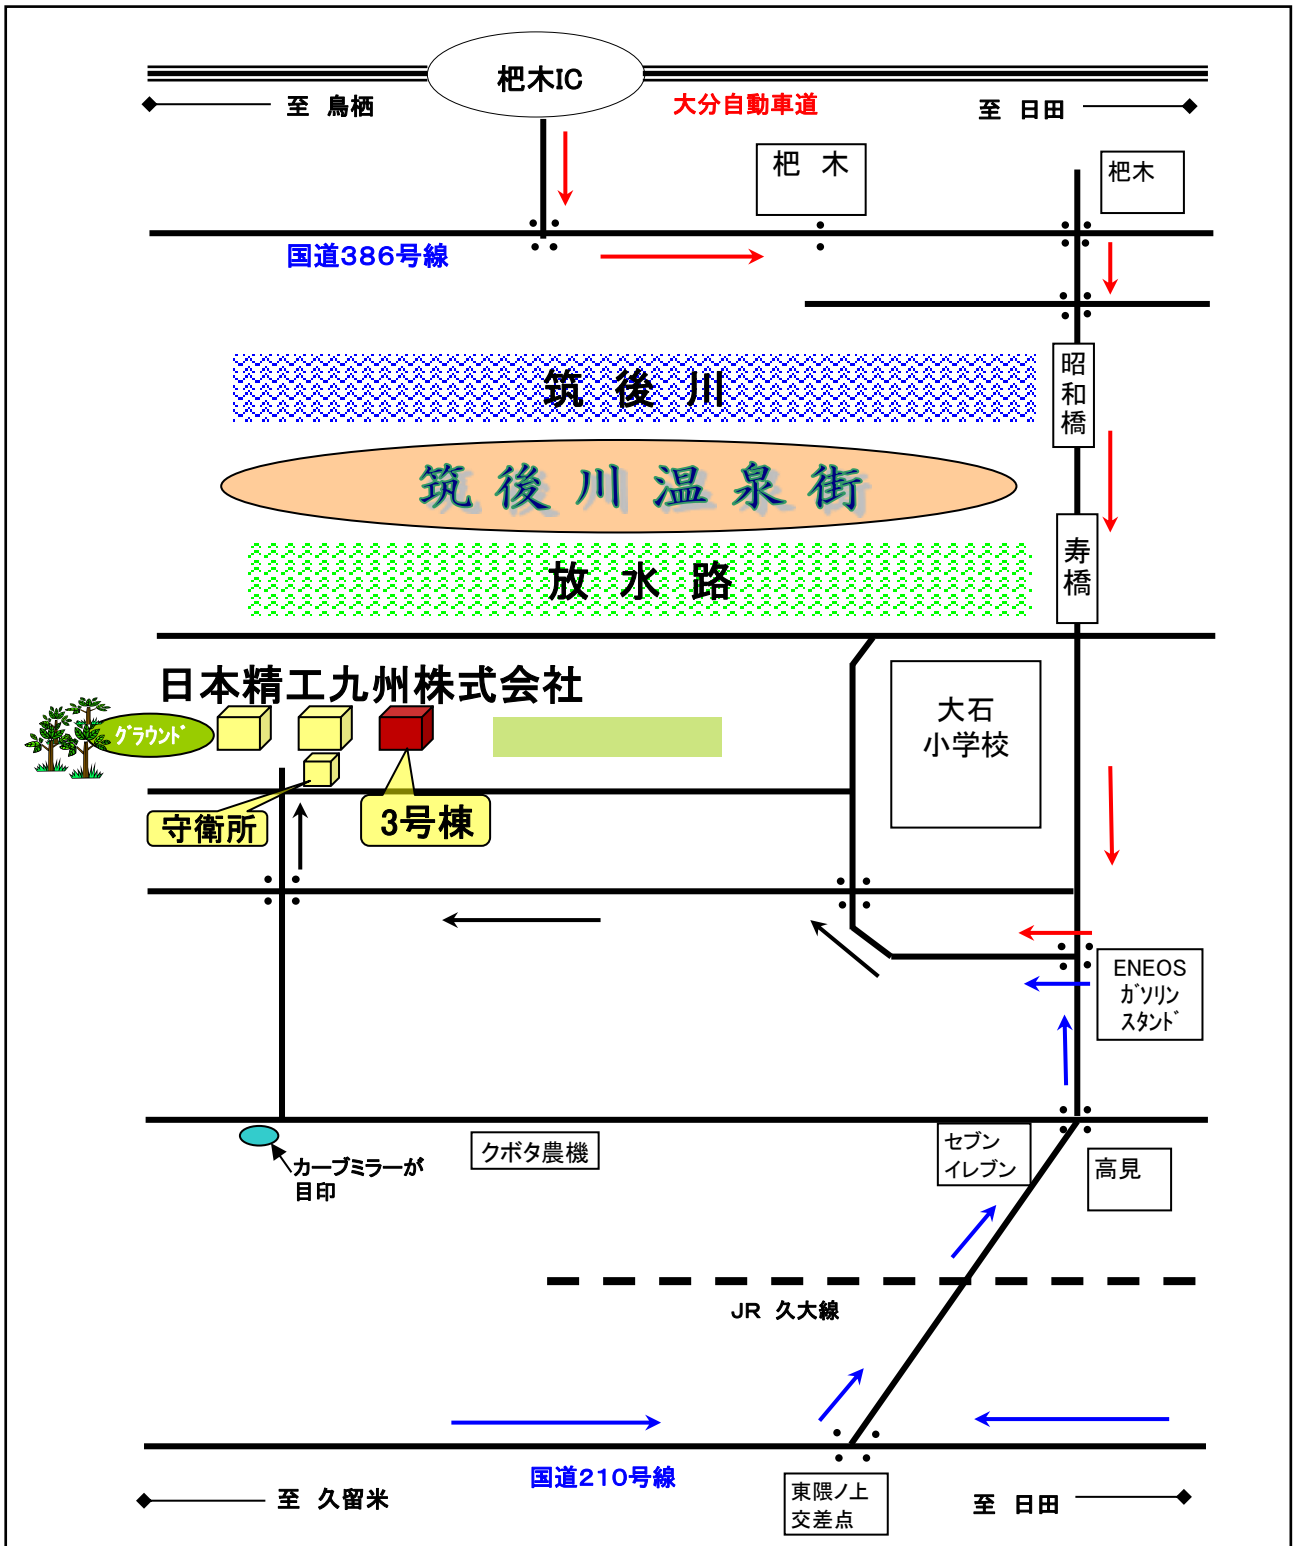

## 【車の場合】

福岡市内より杷木ICまで(九州自動車道、鳥栖JCT経由、大分道)を利用して約1時間 杷木ICより当社まで約5分

## 【バスの場合】

福岡市内より杷木バス停まで西鉄高速バス(日田方面行)を利用して約1時間 杷木バス停よりタクシーで約5分